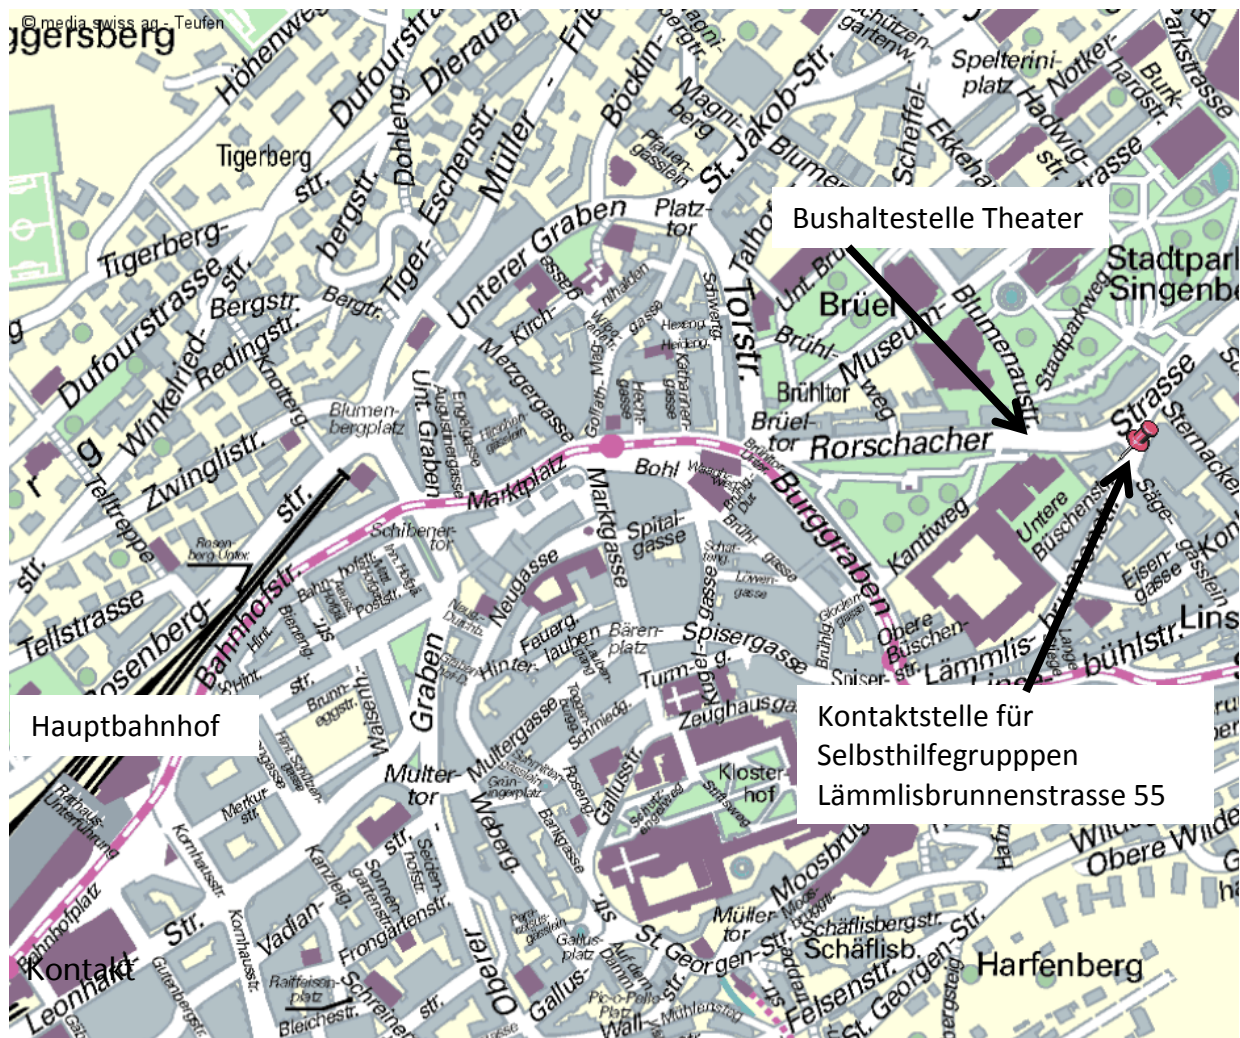

Lageplan

Kontaktstelle für Selbsthilfegruppen
Lämmli Brunnenstrasse 55, 9000 St.Gallen
Telefon 071 222 22 63
selbsthilfe@fzsg.ch