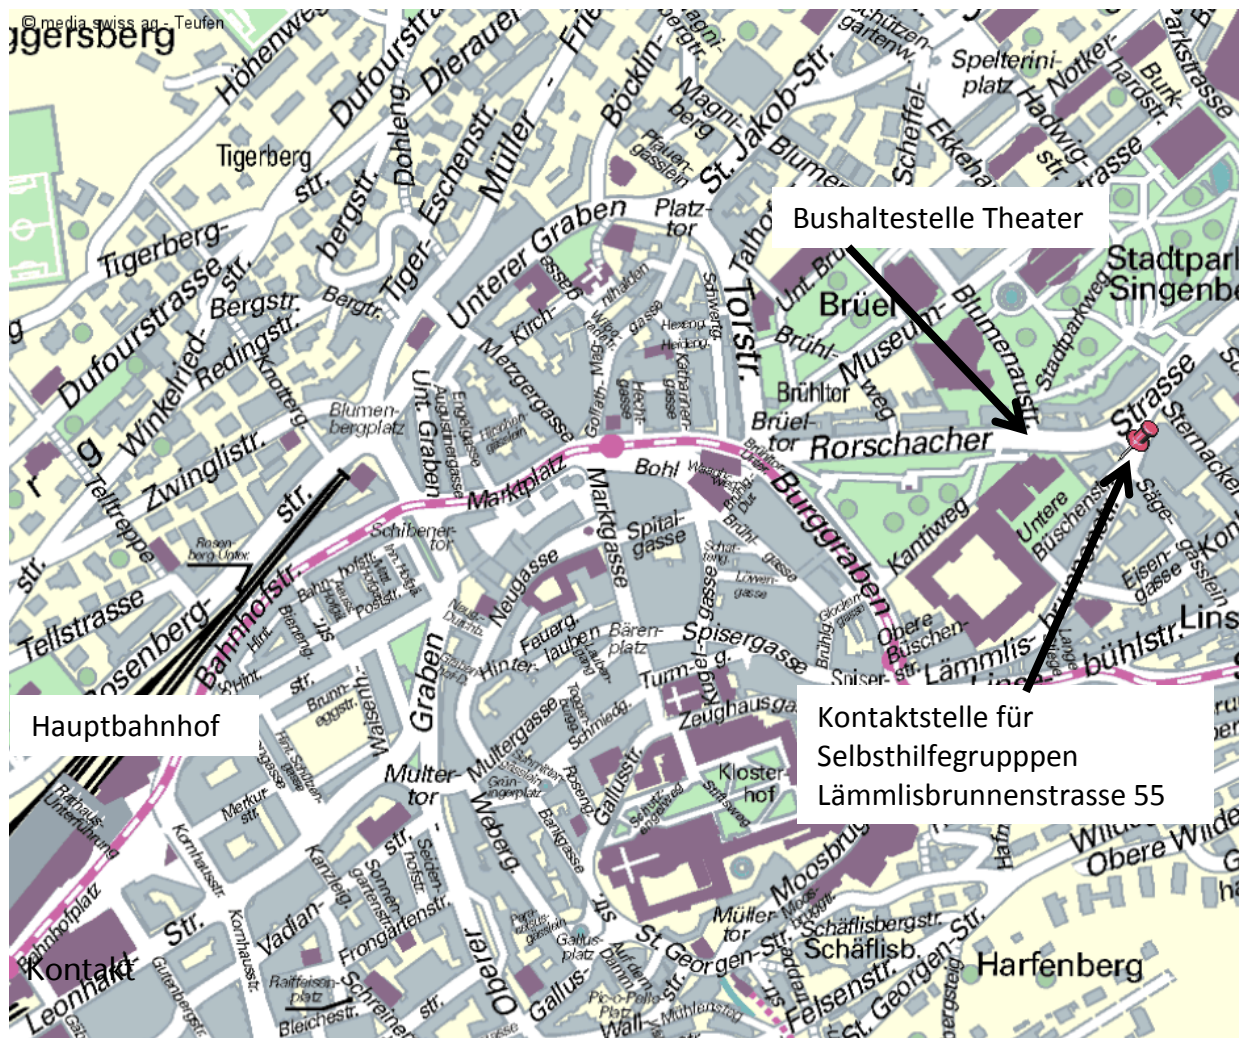

Lageplan

Kontaktstelle für Selbsthilfegruppen
Lämmli Brunnenstrasse 55, 9000 St.Gallen
Telefon 071 222 22 63
selbsthilfe@fzsg.ch