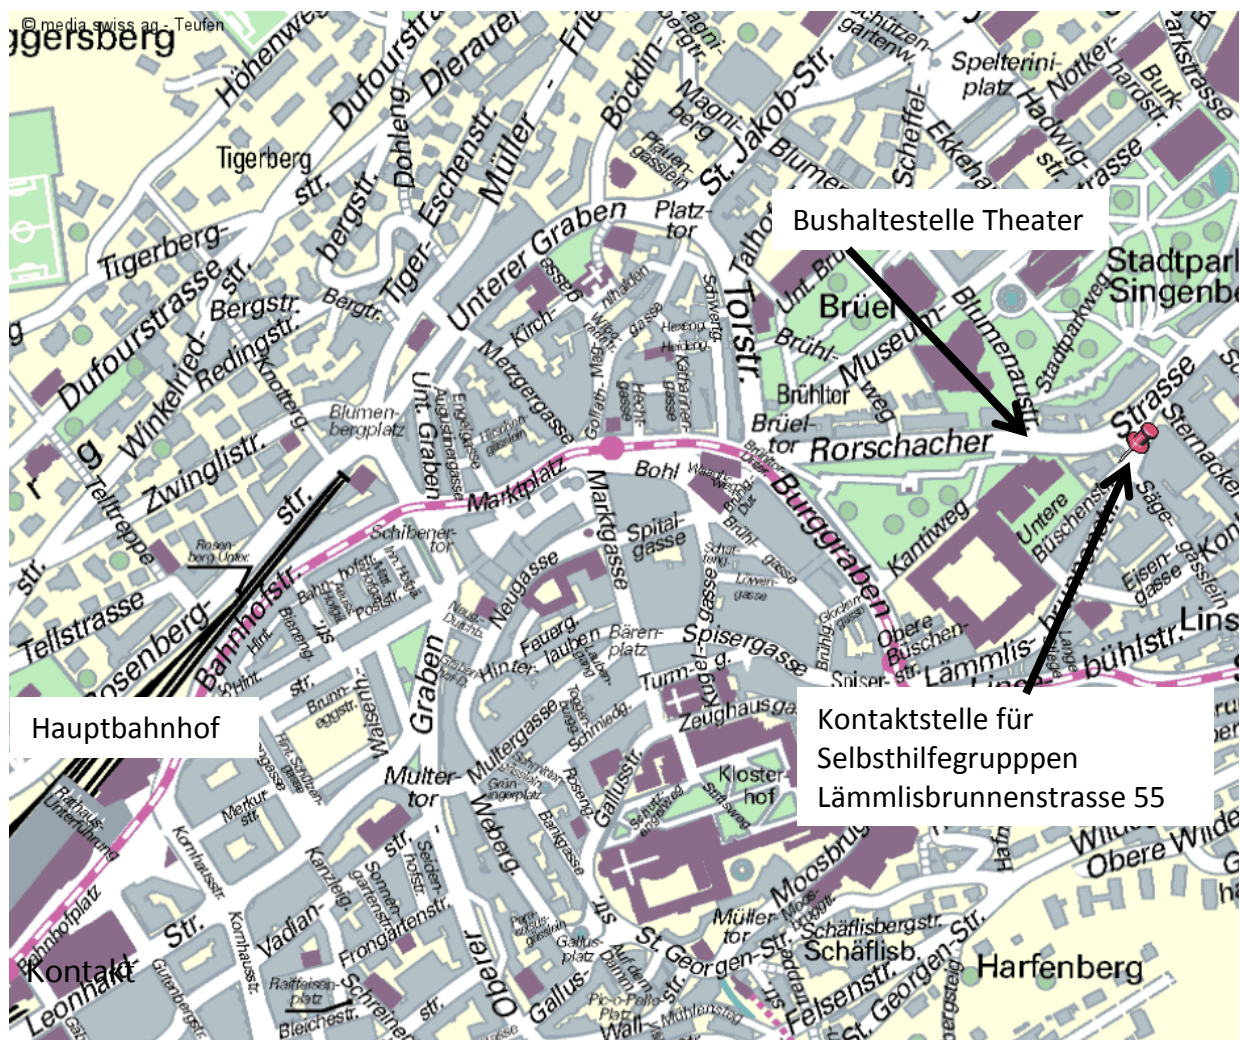

Lageplan

Kontaktstelle für Selbsthilfegruppen
Lämmli Brunnenstrasse 55, 9000 St.Gallen
Telefon 071 222 22 63
selbsthilfe@fzsg.ch