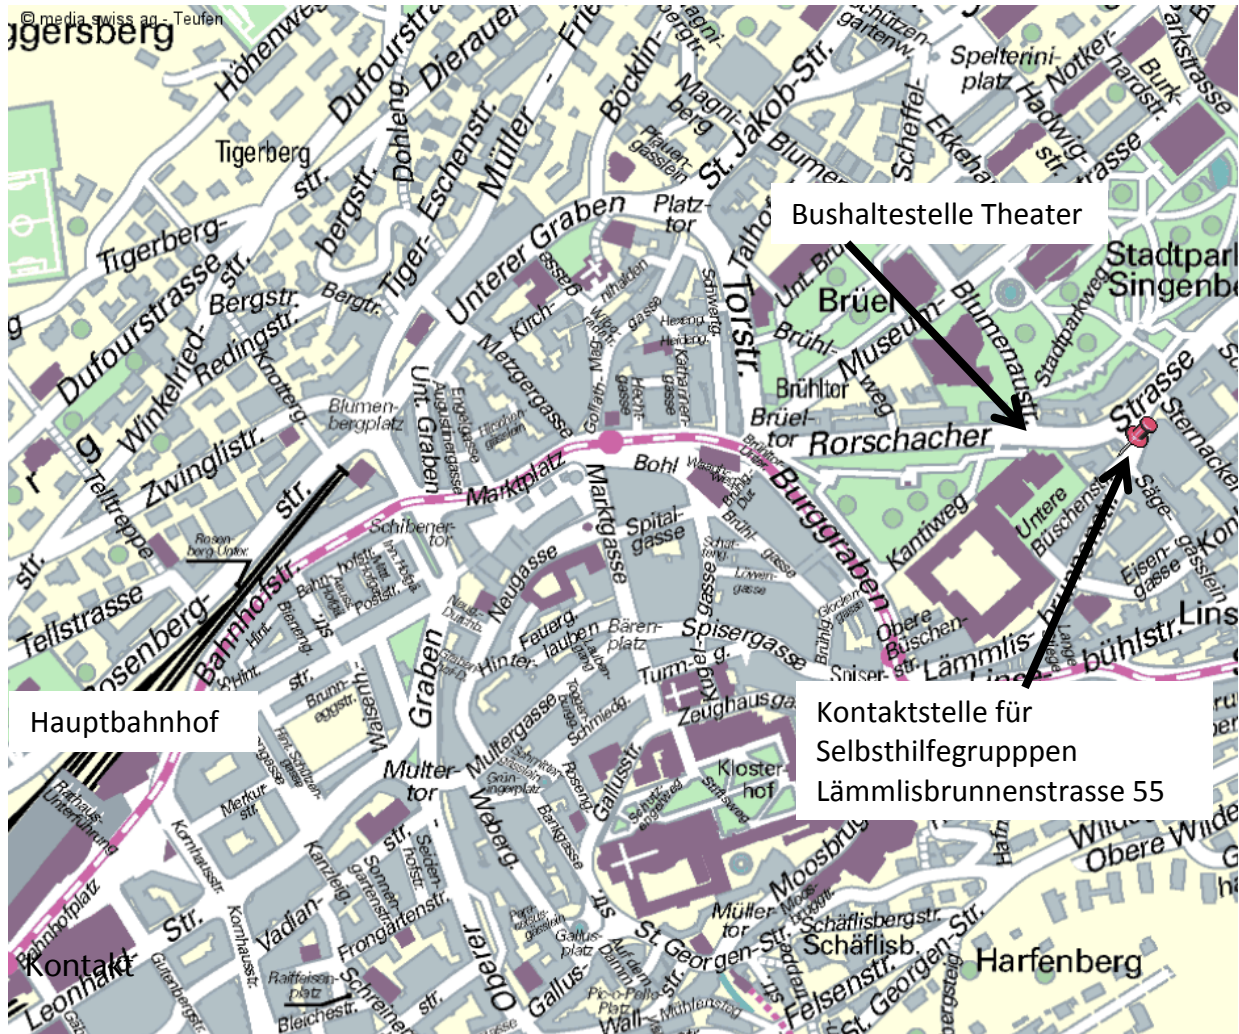

Lageplan

Kontaktstelle für Selbsthilfegruppen
Lämmli Brunnenstrasse 55, 9000 St.Gallen
Telefon 071 222 22 63
selbsthilfe@fzsg.ch